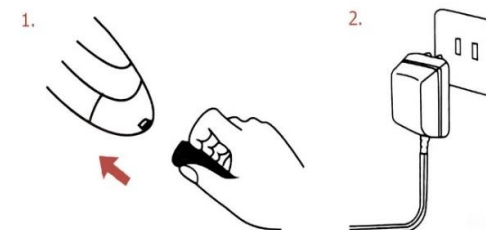

- Méret: 45 × 175 mm
- Súly: 650 g
- Penge anyaga: kerámia
- 0,8–2 mm állítható penge
- Rozsdamentes acél kiegészítők

KOMPONENSEK

- (1) Kerámia penge
- (2) Pengeszabályozó
- (3) ON/OFF kapcsoló
- (4) Fésű
- (5) Olló
- (6) Körömvágó
- (7) Körmreszelő
- (8) Nyírófejek
- (9) Tisztítókefe
- (10) Töltő
- (11) Pengekarbantartó olaj

HASZNÁLAT

- Az ON/OFF kapcsolóval (3) kapcsolja be vagy ki a nyírógépet.
- Állítsa be a nyírást 0,8–2 mm-re a pengeszabályozóval (2).

- Rögzítse a nyírófejet a kívánt vágási hosszúság eléréséhez.
- A nyírófej rögzítéséhez csúsztassa rá a pengére, amíg kattán és a helyére kerül.
- A nyírófej elengedéséhez nyomja meg erősen a hátulját és csúsztassa felfelé.
- Töltse fel a készüléket úgy, hogy dugja be a hálózati adapter kábelét majd dugja azt egy elektromos aljzatba.