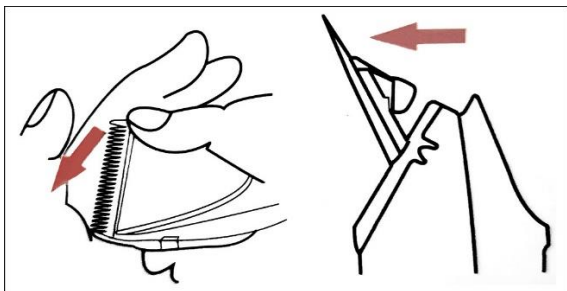

- A penge eltávolításához nyomja meg erősen a penge mozgó részét (1), hogy eltávolítsa azt a készülékről.

- Tisztítsa meg a pengét a mellékelt tisztítókefével.