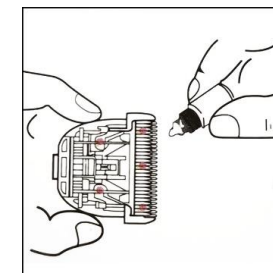

- Méret: 45 × 175 mm
- Súly: 650 g
- Penge anyaga: kerámia
- 0,8–2 mm állítható penge
- Rozsdamentes acél kiegészítők

KOMPONENSEK

- (1) Kerámia penge
- (2) Pengeszabályozó
- (3) ON/OFF kapcsoló
- (4) Fésű
- (5) Olló
- (6) Körömvágó
- (7) Körmreszelő
- (8) Nyírófejek
- (9) Tisztítókefe
- (10) Töltő
- (11) Pengekarbantartó olaj

HASZNÁLAT

- Az ON/OFF kapcsolóval (3) kapcsolja be vagy ki a nyírógépet.
- Állítsa be a nyírást 0,8–2 mm-re a pengeszabályozóval (2).

- Rögzítse a nyírófejet a kívánt vágási hosszúság eléréséhez.
- A nyírófej rögzítéséhez csúsztassa rá a pengére, amíg kattán és a helyére kerül.
- A nyírófej elengedéséhez nyomja meg erősen a hátulját és csúsztassa felfelé.
- Töltse fel a készüléket úgy, hogy dugja be a hálózati adapter kábelét majd dugja azt egy elektromos aljzatba.

- A piros lámpa jelzi, hogy a gép töltődik. Amikor a gép teljesen feltöltődött, a piros lámpa kialszik.

TISZTÍTÁS ÉS KARBANTARTÁS

- Minden használat után tisztítsa meg a gépet a mellékelt kefével, és a penge karbantartása érdekében kenje be a mellékelt olajjal. Az olajat vigye fel a képen látható piros pontokra: