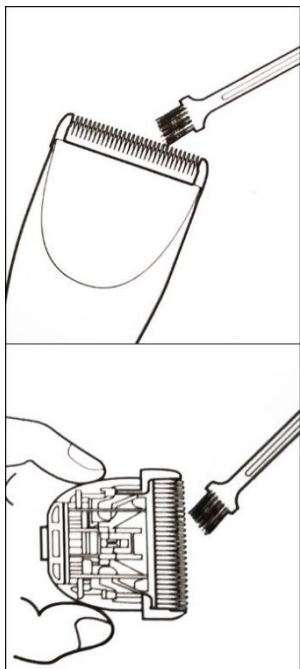

- Helyezze vissza a pengét úgy, hogy a nyírógépnek az alján lévő bemélyedésbe dugja be, és szorosan nyomja meg a penge külső oldalát, amíg vissza nem kattan a helyére.

FIGYELMEZTETÉS

- Ne mossa le és ne merítse vízbe a nyírógépet. Nedves helyiségből tartsa távol.
- Ne töltsa a terméket magas vagy alacsony hőmérsékleten (0°C alatt vagy 40°C felett).
- A termék egyedülálló javítása esetén a garancia érvényét veszti.
- A termék használat közben vagy töltés közben kis hőt termelhet, ez normális.
- A termék gondatlan használata sérülést okozhat.

GARANCIA

A garancia 24 hónapig érvényes. A DFCU d.o.o. (Liparjeva 6a, 1234 Mengeš, Szlovénia) vállalatától csereterméket vagy visszatérítés igényelhet. Küldje el nekünk megrendelése számát és vásárlási dátumát e-mailben, amely a jobb alsó sarokban található logónkra kattintva érhető el. A termék élettartama az átvételtől számítva 24 hónap.